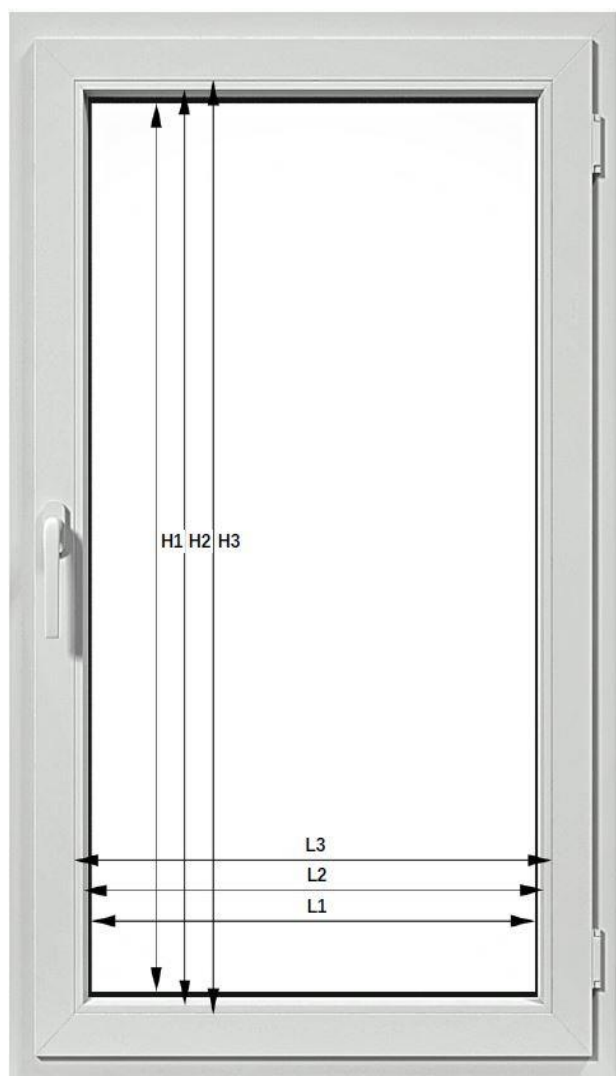

Pakettakna mõõtmisjuhend kardinade valmistamiseks

(pvc, mini, lux, voldik)

H1 - klaasi kõrgus ilma tihendita
H2 - klaasiliistu kõrgus nurgast nurgani
H3 - klaasiliistu kõrgus välisservast välisservani

L1 - klaasi laius ilma tihendita
L2 - klaasiliistu laius nurgast nurgani
L3 - klaasiliistu laius välisservast välisservani

S1 - klaasiliistu sügavus, 90 kraadise nurga all

Tellijä: _____

Kuupäev: _____

Kardina tüüp: _____

(pvc, mini, lux, voldik)

Mõõt	L1	L2	L3	H1	H2	H3	S1	Kett	Kangas	Hind
Kardin 1										
Kardin 2										
Kardin 3										
Kardin 4										
Kardin 5										
Kardin 6										
Kardin 7										
Kardin 8										