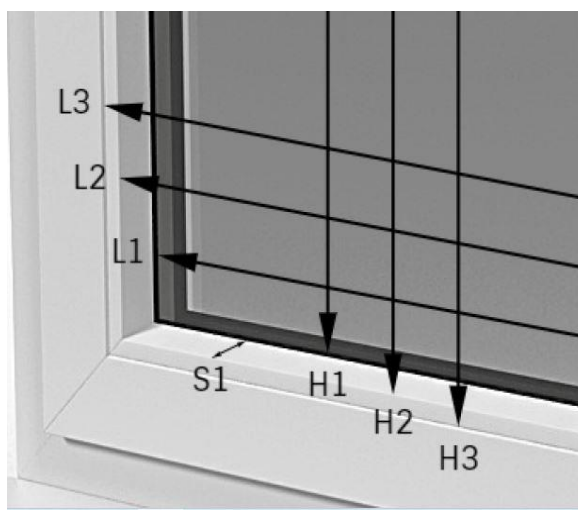

Pakettakna mõõtmisjuhend kardinade valmistamiseks

(pvc, mini, lux, voldik)

H1 - klaasi kõrgus ilma tihendita
H2 - klaasiliistu kõrgus nurgast nurgani
H3 - klaasiliistu kõrgus välisservast välisservani

L1 - klaasi laius ilma tihendita
L2 - klaasiliistu laius nurgast nurgani
L3 - klaasiliistu laius välisservast välisservani

S1 - klaasiliistu sügavus, 90 kraadise nurga all

Tellijä: _____

Kuupäev: _____

Kardina tüüp: _____

(pvc, mini, lux, voldik)

Mõõt	L1	L2	L3	H1	H2	H3	S1	Kett	Kangas	Hind
Kardin 1										
Kardin 2										
Kardin 3										
Kardin 4										
Kardin 5										
Kardin 6										
Kardin 7										
Kardin 8										