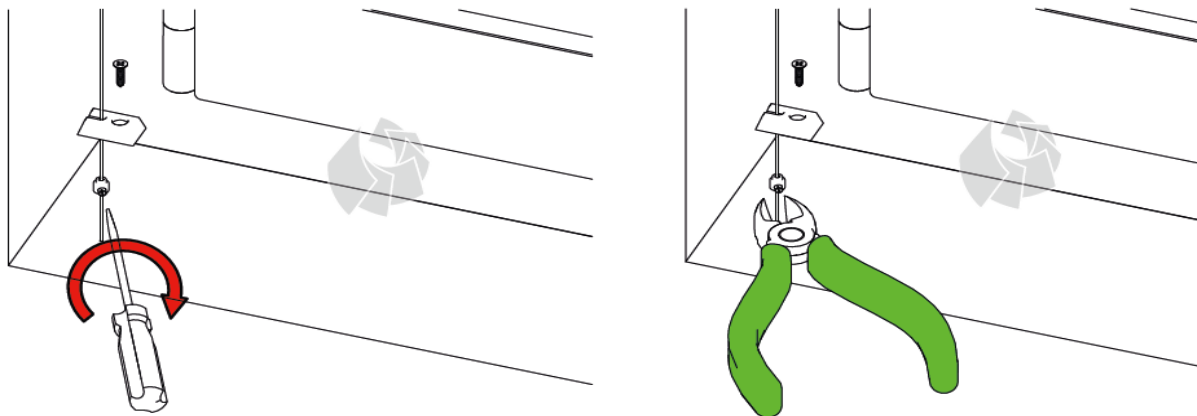

Aknavasse.

2. Kinnitage ülemine profiil kanduri külge. Lukustage kanduri küljes olev lukustusmehhanism lükates seda vasakule.

3. Kinnitage puitribakardina alaprofiil vastavalt oma tellimusele.

Külgrosside kinnitused avas. Puitribakardin külgrossidega.

Tõmmake külgrossid läbi puitriba külje avade. Laske juhtnööri puitribakardin alla. Jälgige, et külgross jookseks ülevalt alla paralleelselt klaasipinnaga. Kinnitage külgrossi lukustuskruid külgrossi külge nii, et külgross oleks pingul. Tehke kindlaks, et külgrossi pikkus oleks piisav ja lõigake üleliigne külgross ära.