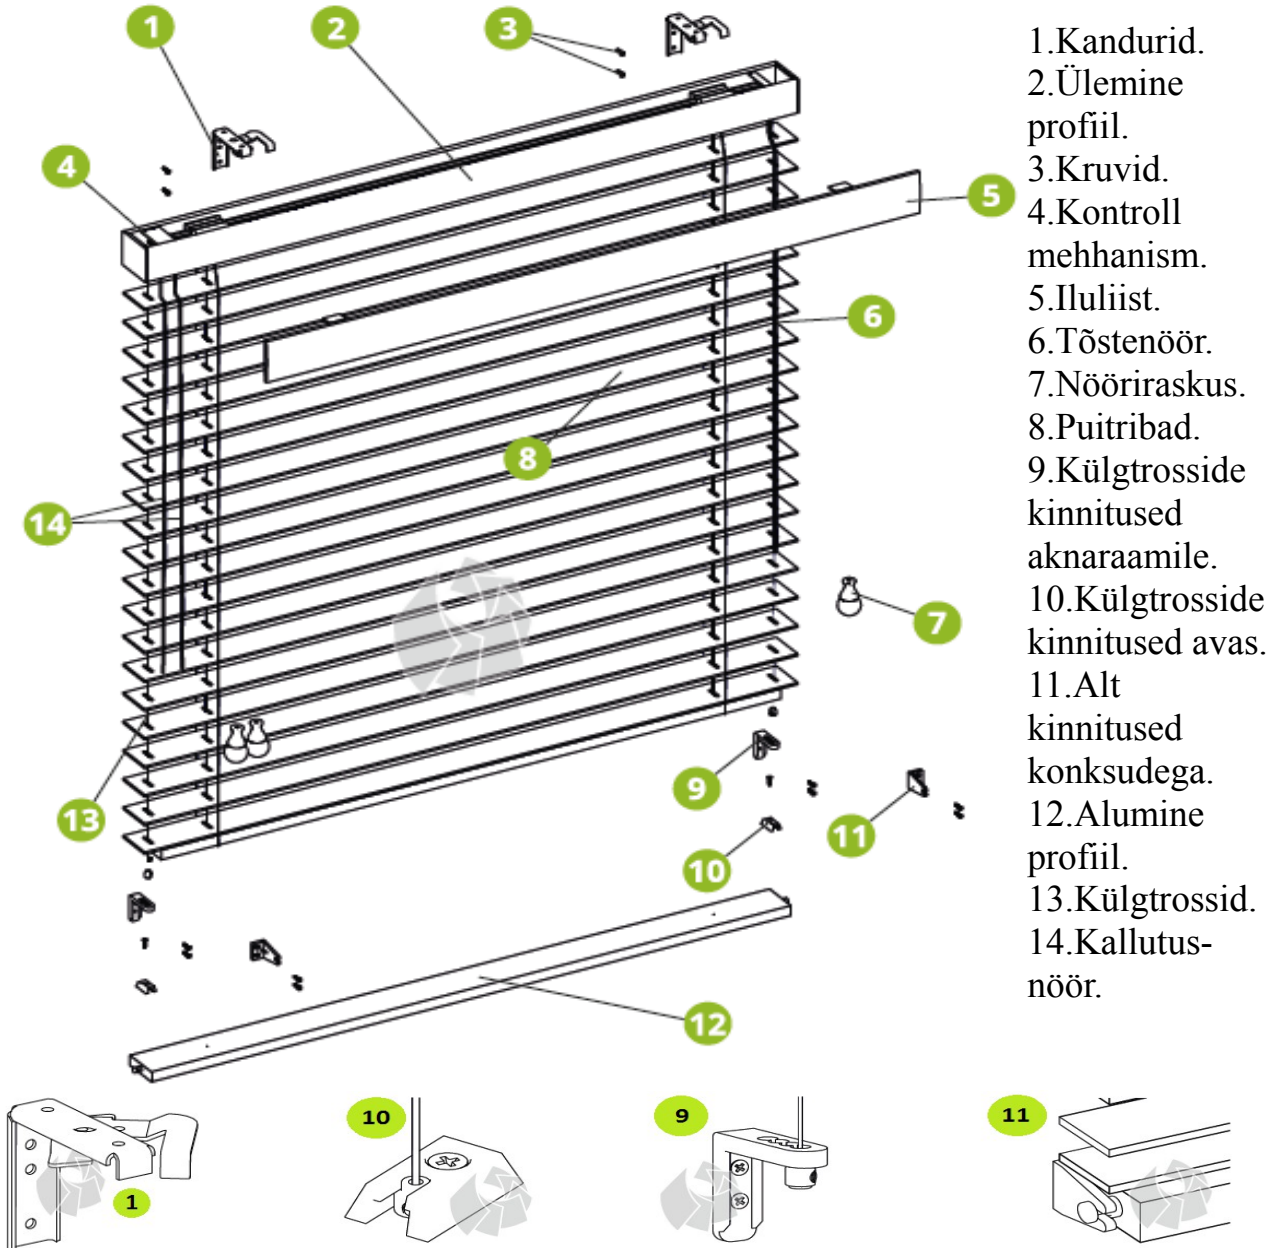

## Puitribakardin 50 mm paigaldusjuhend.

Iluliistu tüübid.

Iluliistu magnet.

1. Kinnitage kandurid kruvidega aknaava kohale, aknaraami külge või aknavasse vastavalt oma tellimusele.

Aknaava kohale või aknaraami külge.

Aknavasse.

2. Kinnitage ülemine profiil kanduri külge. Lukustage kanduri küljes olev lukustusmehhanism lükates seda vasakule.

3. Kinnitage puitribakardina alaprofiil vastavalt oma tellimusele.

Külgrosside kinnitused avas. Puitribakardin külgrossidega.

Tõmmake külgrossid läbi puitriba külje avade. Laske juhtnööri puitribakardin alla. Jälgige, et külgross jookseks ülevalt alla paralleelselt klaasipinnaga. Kinnitage külgrossi lukustuskruid külgrossi külge nii, et külgross oleks pingul. Tehke kindlaks, et külgrossi pikkus oleks piisav ja lõigake üleliigne külgross ära.