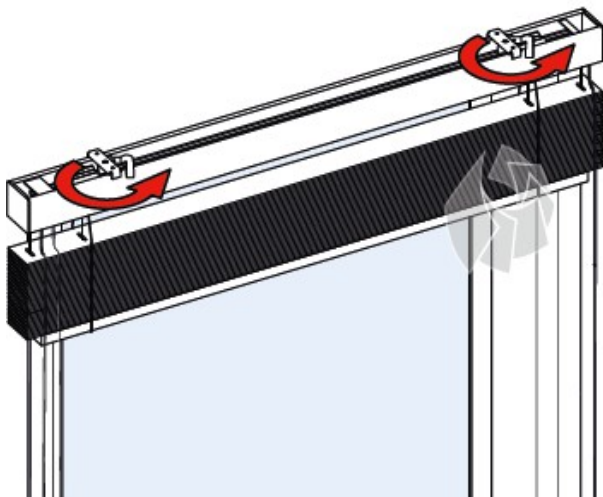

## Puitribakardin 50 mm paigaldusjuhend.

Iluliistu tüübid.

Iluliistu magnet.

1. Kinnitage kandurid kruvidega aknaava kohale, aknaraami külge või aknavasse vastavalt oma tellimusele.

Aknaava kohale või aknaraami külge.

Aknavasse.

2. Kinnitage ülemine profiil kanduri külge. Lukustage kanduri küljes olev lukustusmehhanism lükates seda vasakule.

3. Kinnitage puitribakardina alaprofiil vastavalt oma tellimusele.

Külgrosside kinnitused avas. Puitribakardin külgrossidega.

Tõmmake külgrossid läbi puitriba külje avade. Laske juhtnööri puitribakardin alla. Jälgige, et külgross jookseks ülevalt alla paralleelselt klaasipinnaga. Kinnitage külgrossi lukustuskruid külgrossi külge nii, et külgross oleks pingul. Tehke kindlaks, et külgrossi pikkus oleks piisav ja lõigake üleliigne külgross ära.