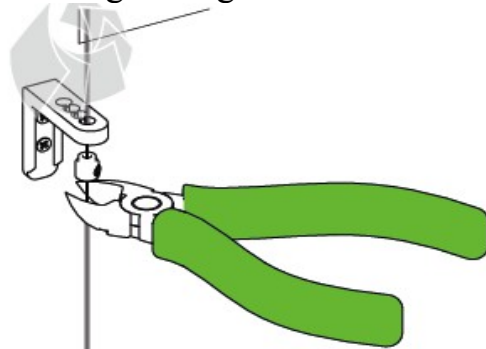

Tõmmake külgrossid läbi puitriba külje avade. Laske juhtnööri puitribakardin alla. Jälgige, et külgross jookseks ülevalt alla paralleelselt klaasipinnaga. Kinnitage külgrossi lukustuskruvid külgrossi külge nii, et külgross oleks pingul. Tehke kindlaks, et külgrossi pikkus oleks piisav ja lõigake üleliigne külgross ära.