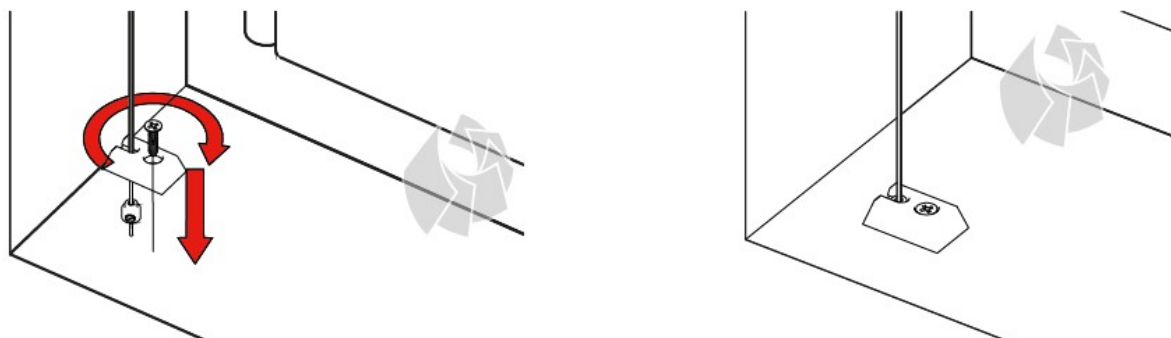

Kinnitage läbipaistev trossikinniti kruviga klaasiliistu külge. Hoidke külgrossi pingul ning kinnitage külgross trossikinniti külge.