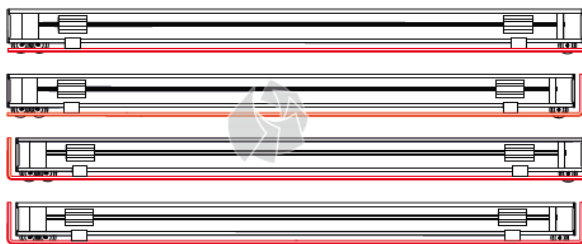

## Puitribakardin 50 mm paigaldusjuhend.

Iluliistu tüübid.

Iluliistu magnet.

1. Kinnitage kandurid kruvidega aknaava kohale, aknaraami külge või aknavasse vastavalt oma tellimusele.

Aknaava kohale või aknaraami külge.

Aknavasse.

2. Kinnitage ülemine profiil kanduri külge. Lukustage kanduri küljes olev lukustusmehhanism lükates seda vasakule.

3. Kinnitage puitribakardina alaprofiil vastavalt oma tellimusele.

Külgrosside kinnitused avas. Puitribakardin külgrossidega.

Tõmmake külgrossid läbi puitriba külje avade. Laske juhtnööri puitribakardin alla. Jälgige, et külgross jookseks ülevalt alla paralleelselt klaasipinnaga. Kinnitage külgrossi lukustuskruid külgrossi külge nii, et külgross oleks pingul. Tehke kindlaks, et külgrossi pikkus oleks piisav ja lõigake üleliigne külgross ära.