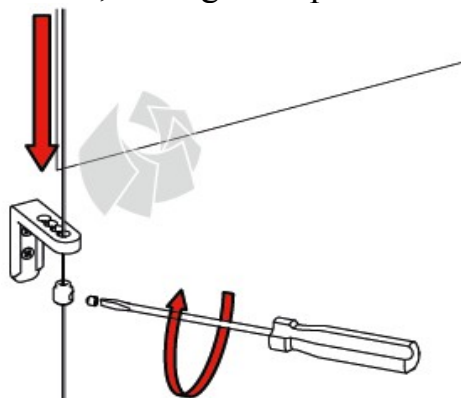

Tõmmake külgrossid läbi puitriba külje avade. Laske juhtnööri puitribakardin alla. Jälgige, et külgross jookseks ülevalt alla paralleelselt klaasipinnaga. Kinnitage külgrossi lukustuskruvid külgrossi külge nii, et külgross oleks pingul. Tehke kindlaks, et külgrossi pikkus oleks piisav ja lõigake üleliigne külgross ära.