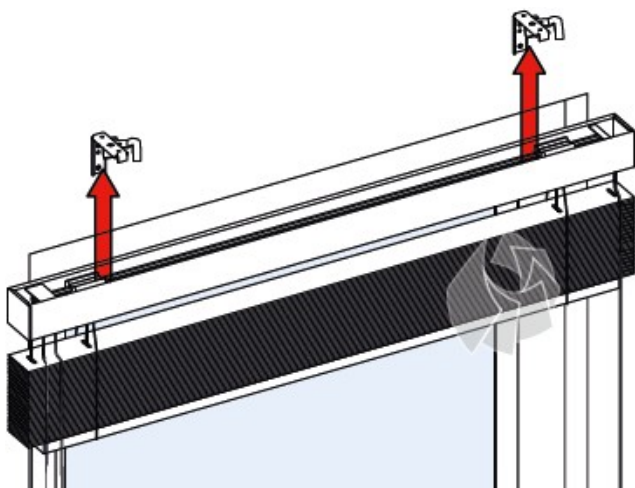

## Puitribakardin 50 mm paigaldusjuhend.

Iluliistu tüübid.

Iluliistu magnet.

1. Kinnitage kandurid kruvidega aknaava kohale, aknaraami külge või aknavasse vastavalt oma tellimusele.

Aknaava kohale või aknaraami külge.

Aknavasse.

2. Kinnitage ülemine profiil kanduri külge. Lukustage kanduri küljes olev lukustusmehhanism lükates seda vasakule.

3. Kinnitage puitribakardina alaprofiil vastavalt oma tellimusele.

Külgrosside kinnitused avas. Puitribakardin külgrossidega.

Tõmmake külgrossid läbi puitriba külje avade. Laske juhtnööri puitribakardin alla. Jälgige, et külgross jookseks ülevalt alla paralleelselt klaasipinnaga. Kinnitage külgrossi lukustuskruid külgrossi külge nii, et külgross oleks pingul. Tehke kindlaks, et külgrossi pikkus oleks piisav ja lõigake üleliigne külgross ära.