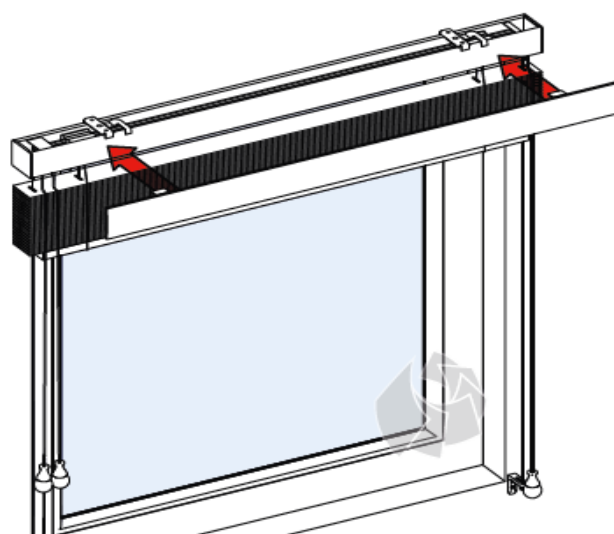

4. Kinnitage juhtnööri raskus. Tehke sõlm juhtnööri lõppu. Asetage iluliist. Iluliist kinnitub magnetiga.