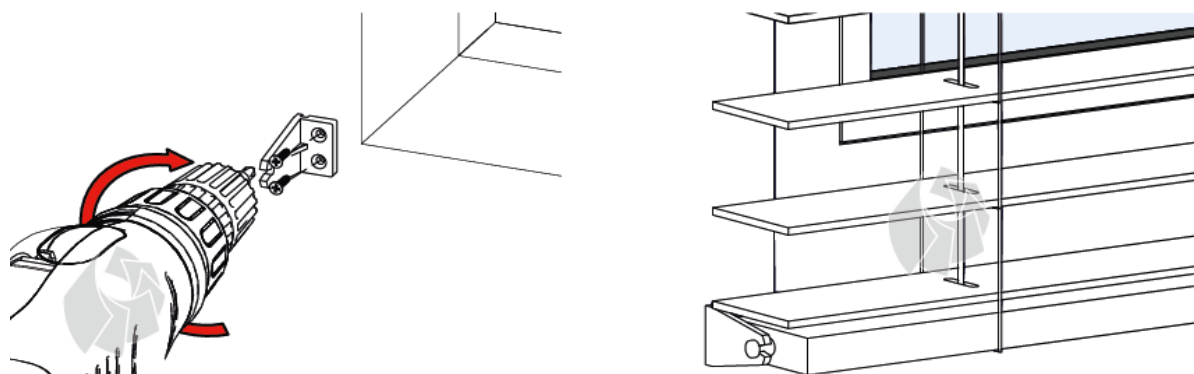

Alt kinnitused konksudega. Külgrossideta puitribakardina korral.

Laske juhtnööri puitribakardin alla. Märkige konksude asukoht. Kinnitage konksud kruvidega aknaraami külge.