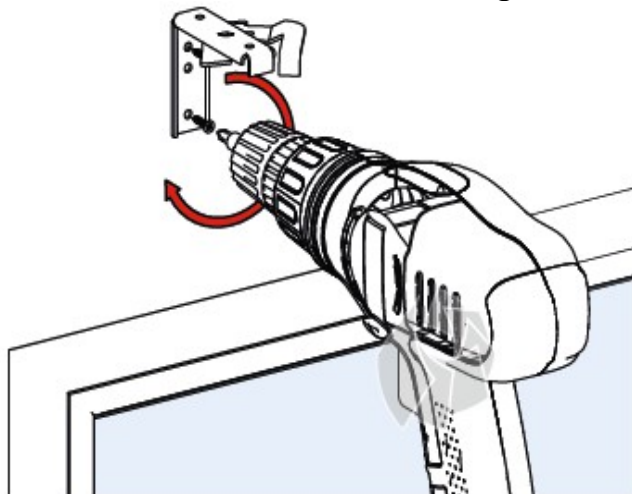

## Puitribakardin 50 mm paigaldusjuhend.

Iluliistu tüübid.

Iluliistu magnet.

1. Kinnitage kandurid kruvidega aknaava kohale, aknaraami külge või aknavasse vastavalt oma tellimusele.

Aknaava kohale või aknaraami külge.

Aknavasse.

2. Kinnitage ülemine profiil kanduri külge. Lukustage kanduri küljes olev lukustusmehhanism lükates seda vasakule.

3. Kinnitage puitribakardina alaprofiil vastavalt oma tellimusele.

Külgrosside kinnitused avas. Puitribakardin külgrossidega.

Tõmmake külgrossid läbi puitriba külje avade. Laske juhtnööri puitribakardin alla. Jälgige, et külgross jookseks ülevalt alla paralleelselt klaasipinnaga. Kinnitage külgrossi lukustuskruid külgrossi külge nii, et külgross oleks pingul. Tehke kindlaks, et külgrossi pikkus oleks piisav ja lõigake üleliigne külgross ära.