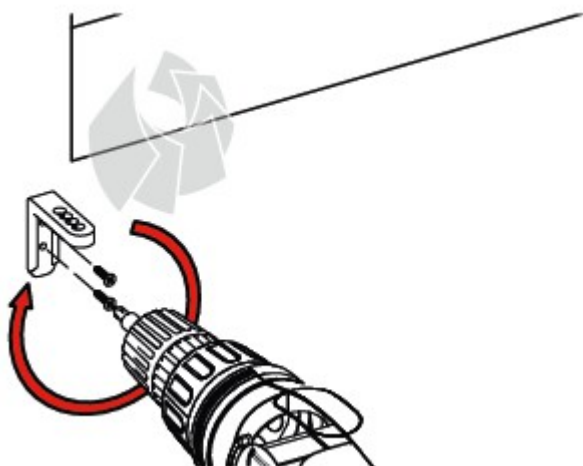

Külgrosside kinnitused aknaraamile. Puitribakardin külgrossidega.
Kinnitage trossikinniti aknaraamile.