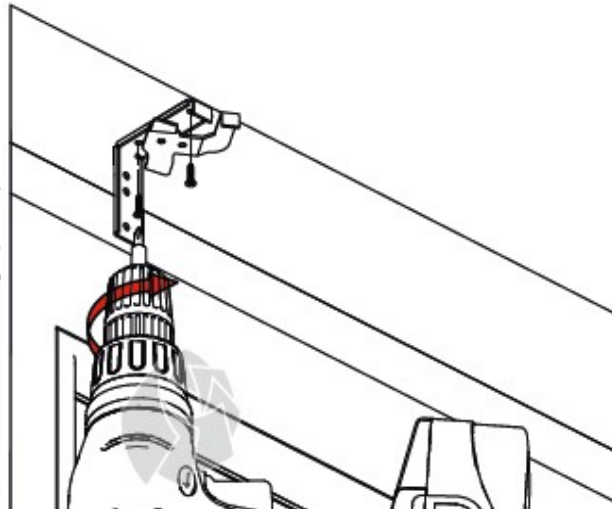

## Puitribakardin 50 mm paigaldusjuhend.

Iluliistu tüübid.

Iluliistu magnet.

1. Kinnitage kandurid kruvidega aknaava kohale, aknaraami külge või aknavasse vastavalt oma tellimusele.

Aknaava kohale või aknaraami külge.

Aknavasse.

2. Kinnitage ülemine profiil kanduri külge. Lukustage kanduri küljes olev lukustusmehhanism lükates seda vasakule.

3. Kinnitage puitribakardina alaprofiil vastavalt oma tellimusele.

Külgrosside kinnitused avas. Puitribakardin külgrossidega.